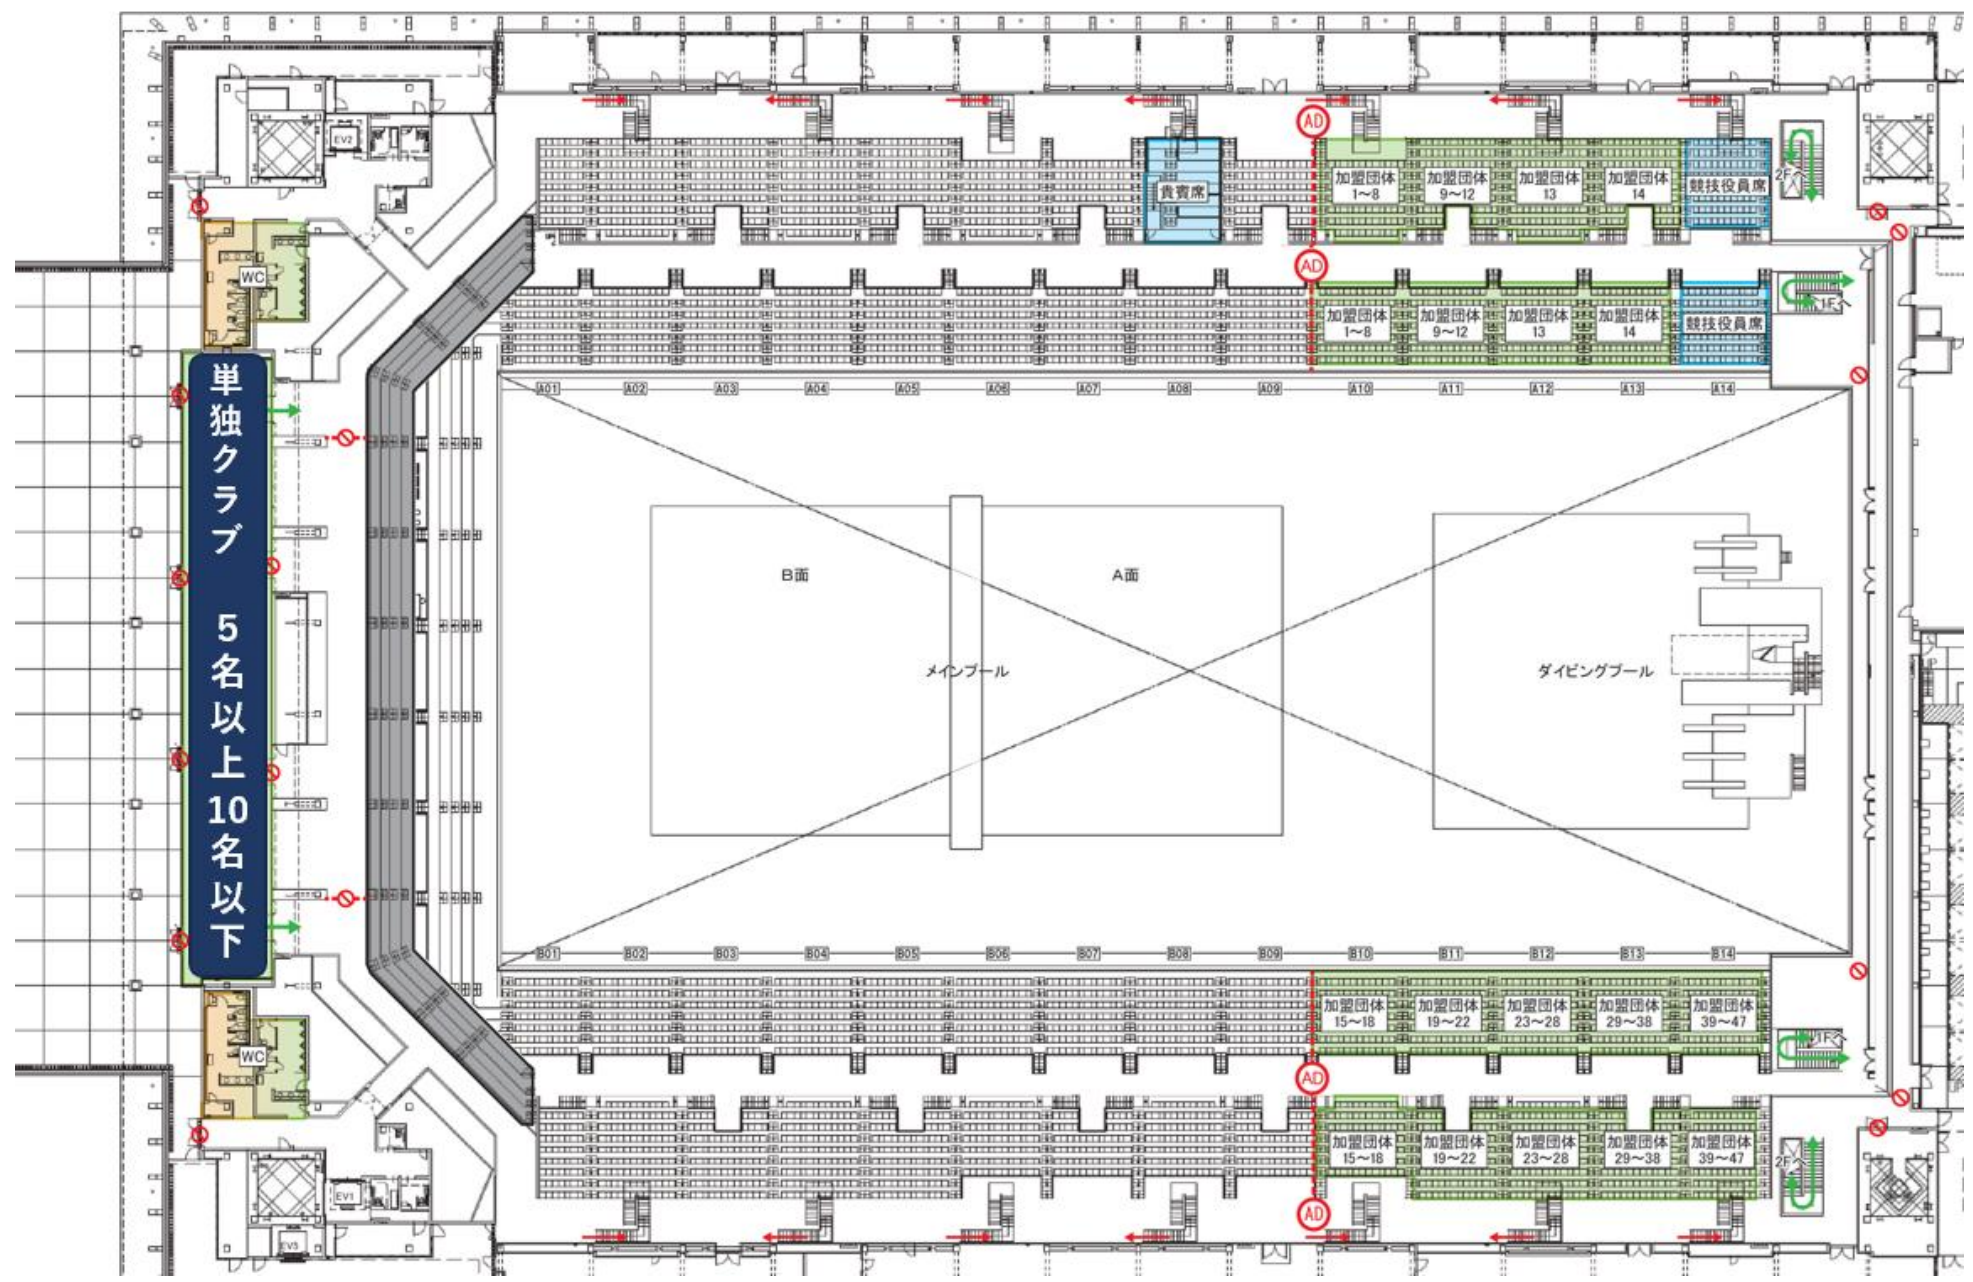

第47回J0春季 競泳／東京アクアティクスセンター 3F